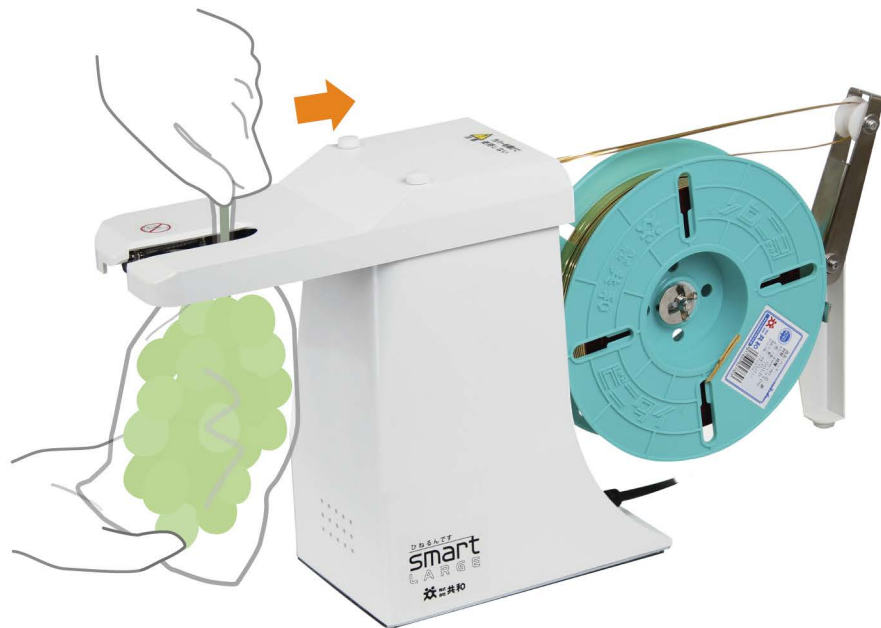

# smart L A R G E

袋を入れる挿入口が  
大きくなりました!

φ15mm

### 特長

- Point 01** 機械が苦手な方にも  
**簡単操作**

  - ▶ 袋を差し込むだけでOK! 瞬時にビニタイで結束されます。
  - ▶ ぶどうの茎ごと包装することも可能です。(結束する部分の直径15mmまで対応。)
- Point 02** 手作業に比べて  
**時間短縮!**

  - ▶ 疲れにくく連続作業が可能です。
  - ▶ 手作業に比べ、ぶどう出荷前の包装が素早くできます。
- Point 03** **軽量・コンパクト**

  - ▶ 軽いから持ち運びも簡単。
  - ▶ 限られた作業スペースでもこの1台で効率アップ。

袋+ビニタイ使用で  
脱粒を防止し、  
ぶどうをきれいに  
見せることが  
できます!

動画はこちら

### 機械仕様

製品名	ひねるんですsmartラージ
品名コード	KC-POC-15
機械サイズ	高さ 280mm × 幅 130mm × 奥行 600mm
重量	4.5Kg
結束径	Φ9~Φ15mm
電力	AC100V, 50/60Hz, 30W
能力	MAX 40結束/分
ビニタイ幅	4mm
1回のビニタイ繰り出し長さ	約100m/m

※能力は条件により異なります。